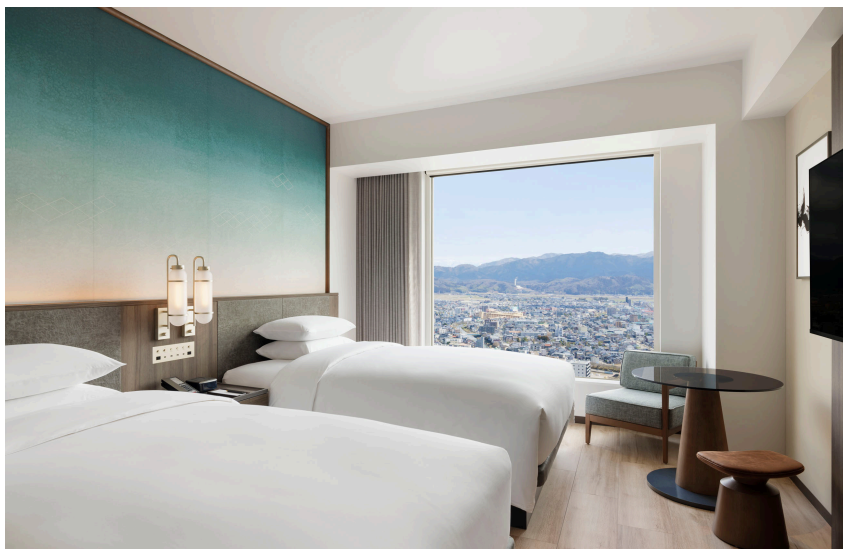

部屋タイプ：ツインルームもしくはダブルルーム（選べません）

対象 本学の通学サポート制度対象地域（6カ月通学定期が5万円以上）にお住まいの方
〔福井県外、勝山市、大野市、南越前町、敦賀市、美浜町、若狭町、小浜市、おおい町、高浜町〕

参加費 無料 ※朝食・駐車場をご利用の場合は別途料金がかかります

宿泊日 2026.7.11～2026.7.12（1泊）素泊まり
※12:00までに各自チェックアウトしてください