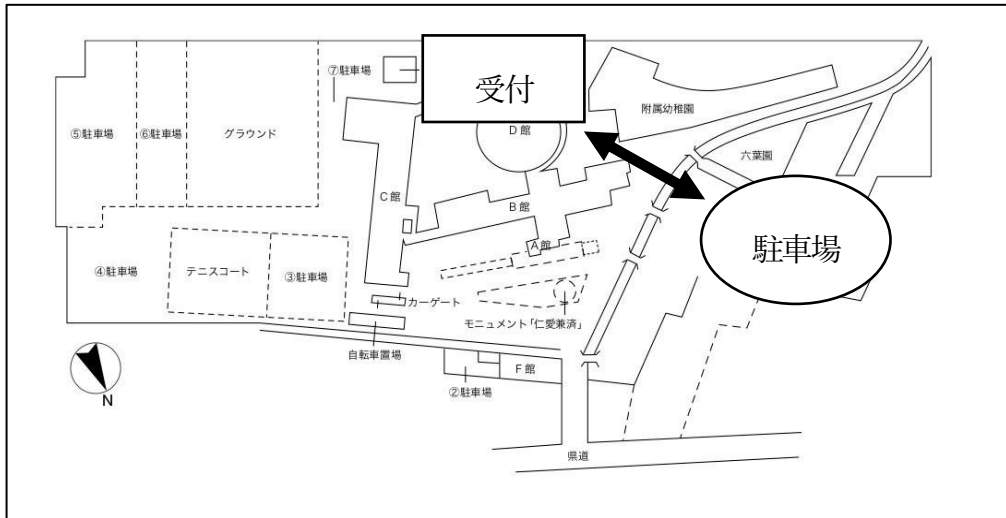

場所：仁愛女子短期大学

日時：11月19日（土）

12：00～16：00

内 容	
場所	
C322	いいものみーつけた！～森の探検隊～
E402	ダンボール迷路～なぞなぞもあるよ🎵～
E208	ジャングル探検隊
E401	つくって踊ろう！夢の国
E306	わくわく！作ってあそぼう！
C323	ゲームにチャレンジ！スタンプラリー～

当日、受付でスタンプラリー
のカードをもらってね。

入場無料

参加の前にご確認ください。

・ 未就学児は保護者同伴でお願いします。

＜新型コロナウイルス感染防止対策を講じながら開催します。以下のことにご理解・ご協力をお願いします。＞

・ マスクの着用

※未就学児についても、可能な限りマスクの着用をお願いします。

・ 手指の消毒

・ 館内の換気

・ 混雑時の人数制限

※ご利用人数が各教室の定員を超える場合には、人数制限をさせていただきます。

—連絡先記入のお願い—

新型コロナウイルス感染症拡大防止のため、感染者が発生した際などにはご連絡する場合があります。下記にご記入の上ご持参ください。

宜しく願いいたします。

----- 切り取り線 -----

代 表 者 氏 名			
ご 住 所			
ご連絡先電話番号		参加人数	人

なお、お預かりした個人情報[※]は仁愛女子短期大学で厳重に管理し、上記以外の目的に使用いたしません。本紙は2週間経過後、責任を持って廃棄いたします。